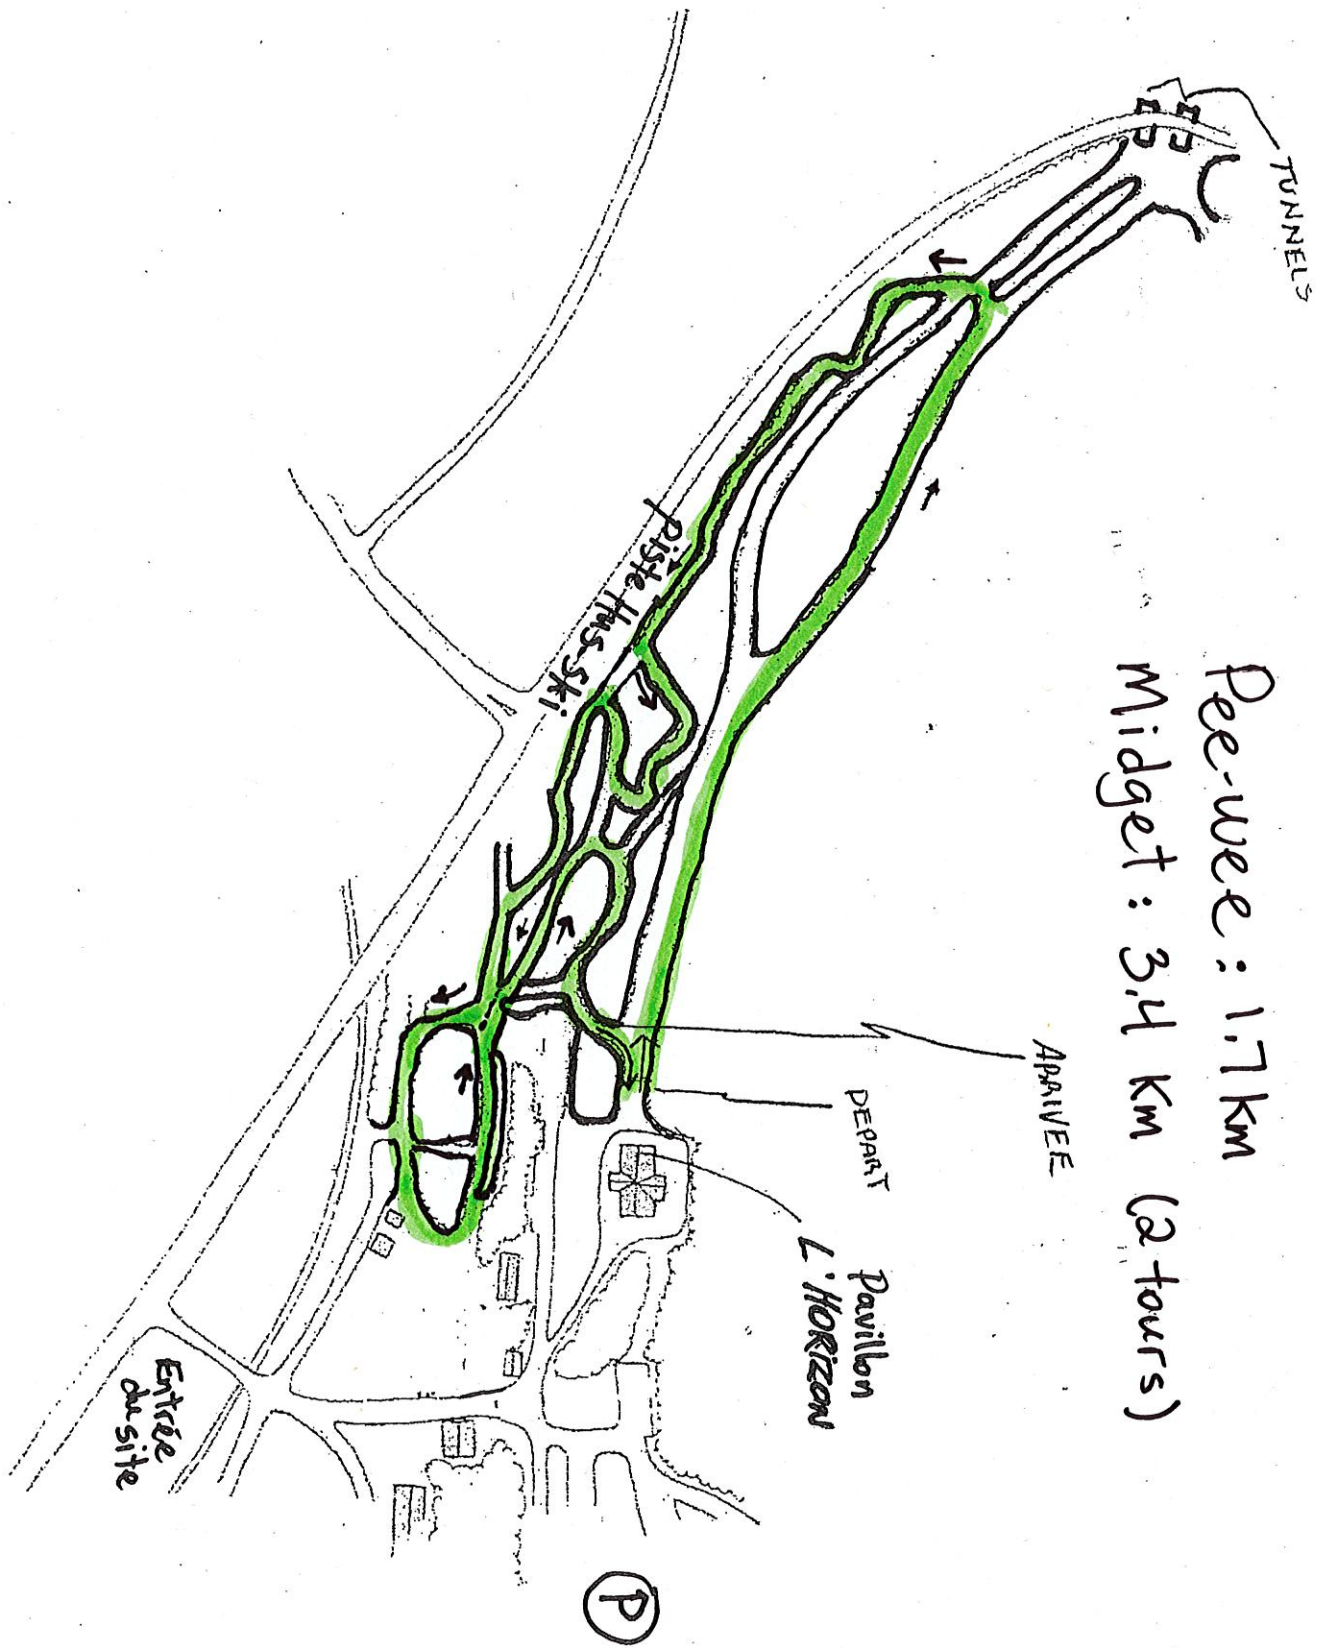

Atomes 800 m

Pe-wee : 1.7 Km
Midget : 3.4 Km (2 tours)

Seniors et Maîtres Homme 13.5 km

Depart et
arrivée