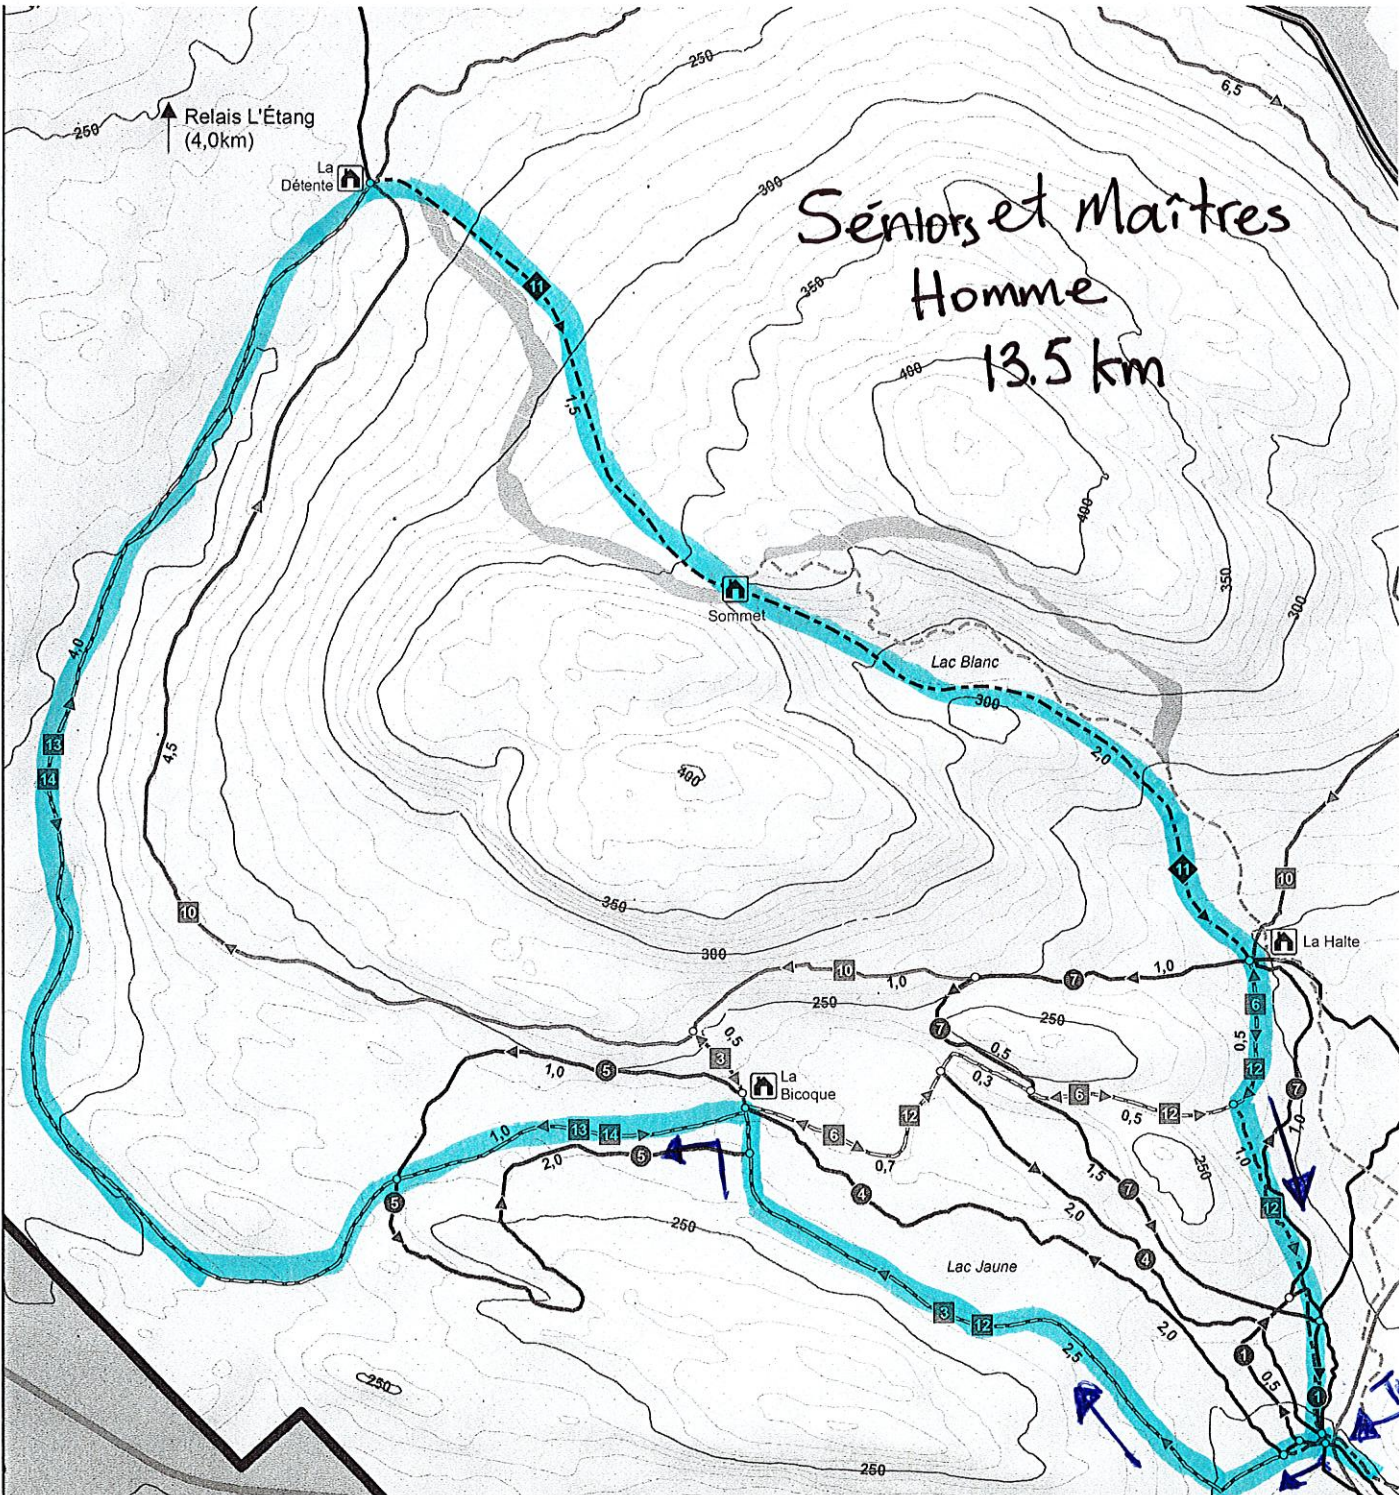

Atomes 800 m

Pe-wee : 1.7 Km
Midget : 3.4 Km (2 tours)

Seniors et Maîtres Homme 13.5 km

Depart et
arrivée